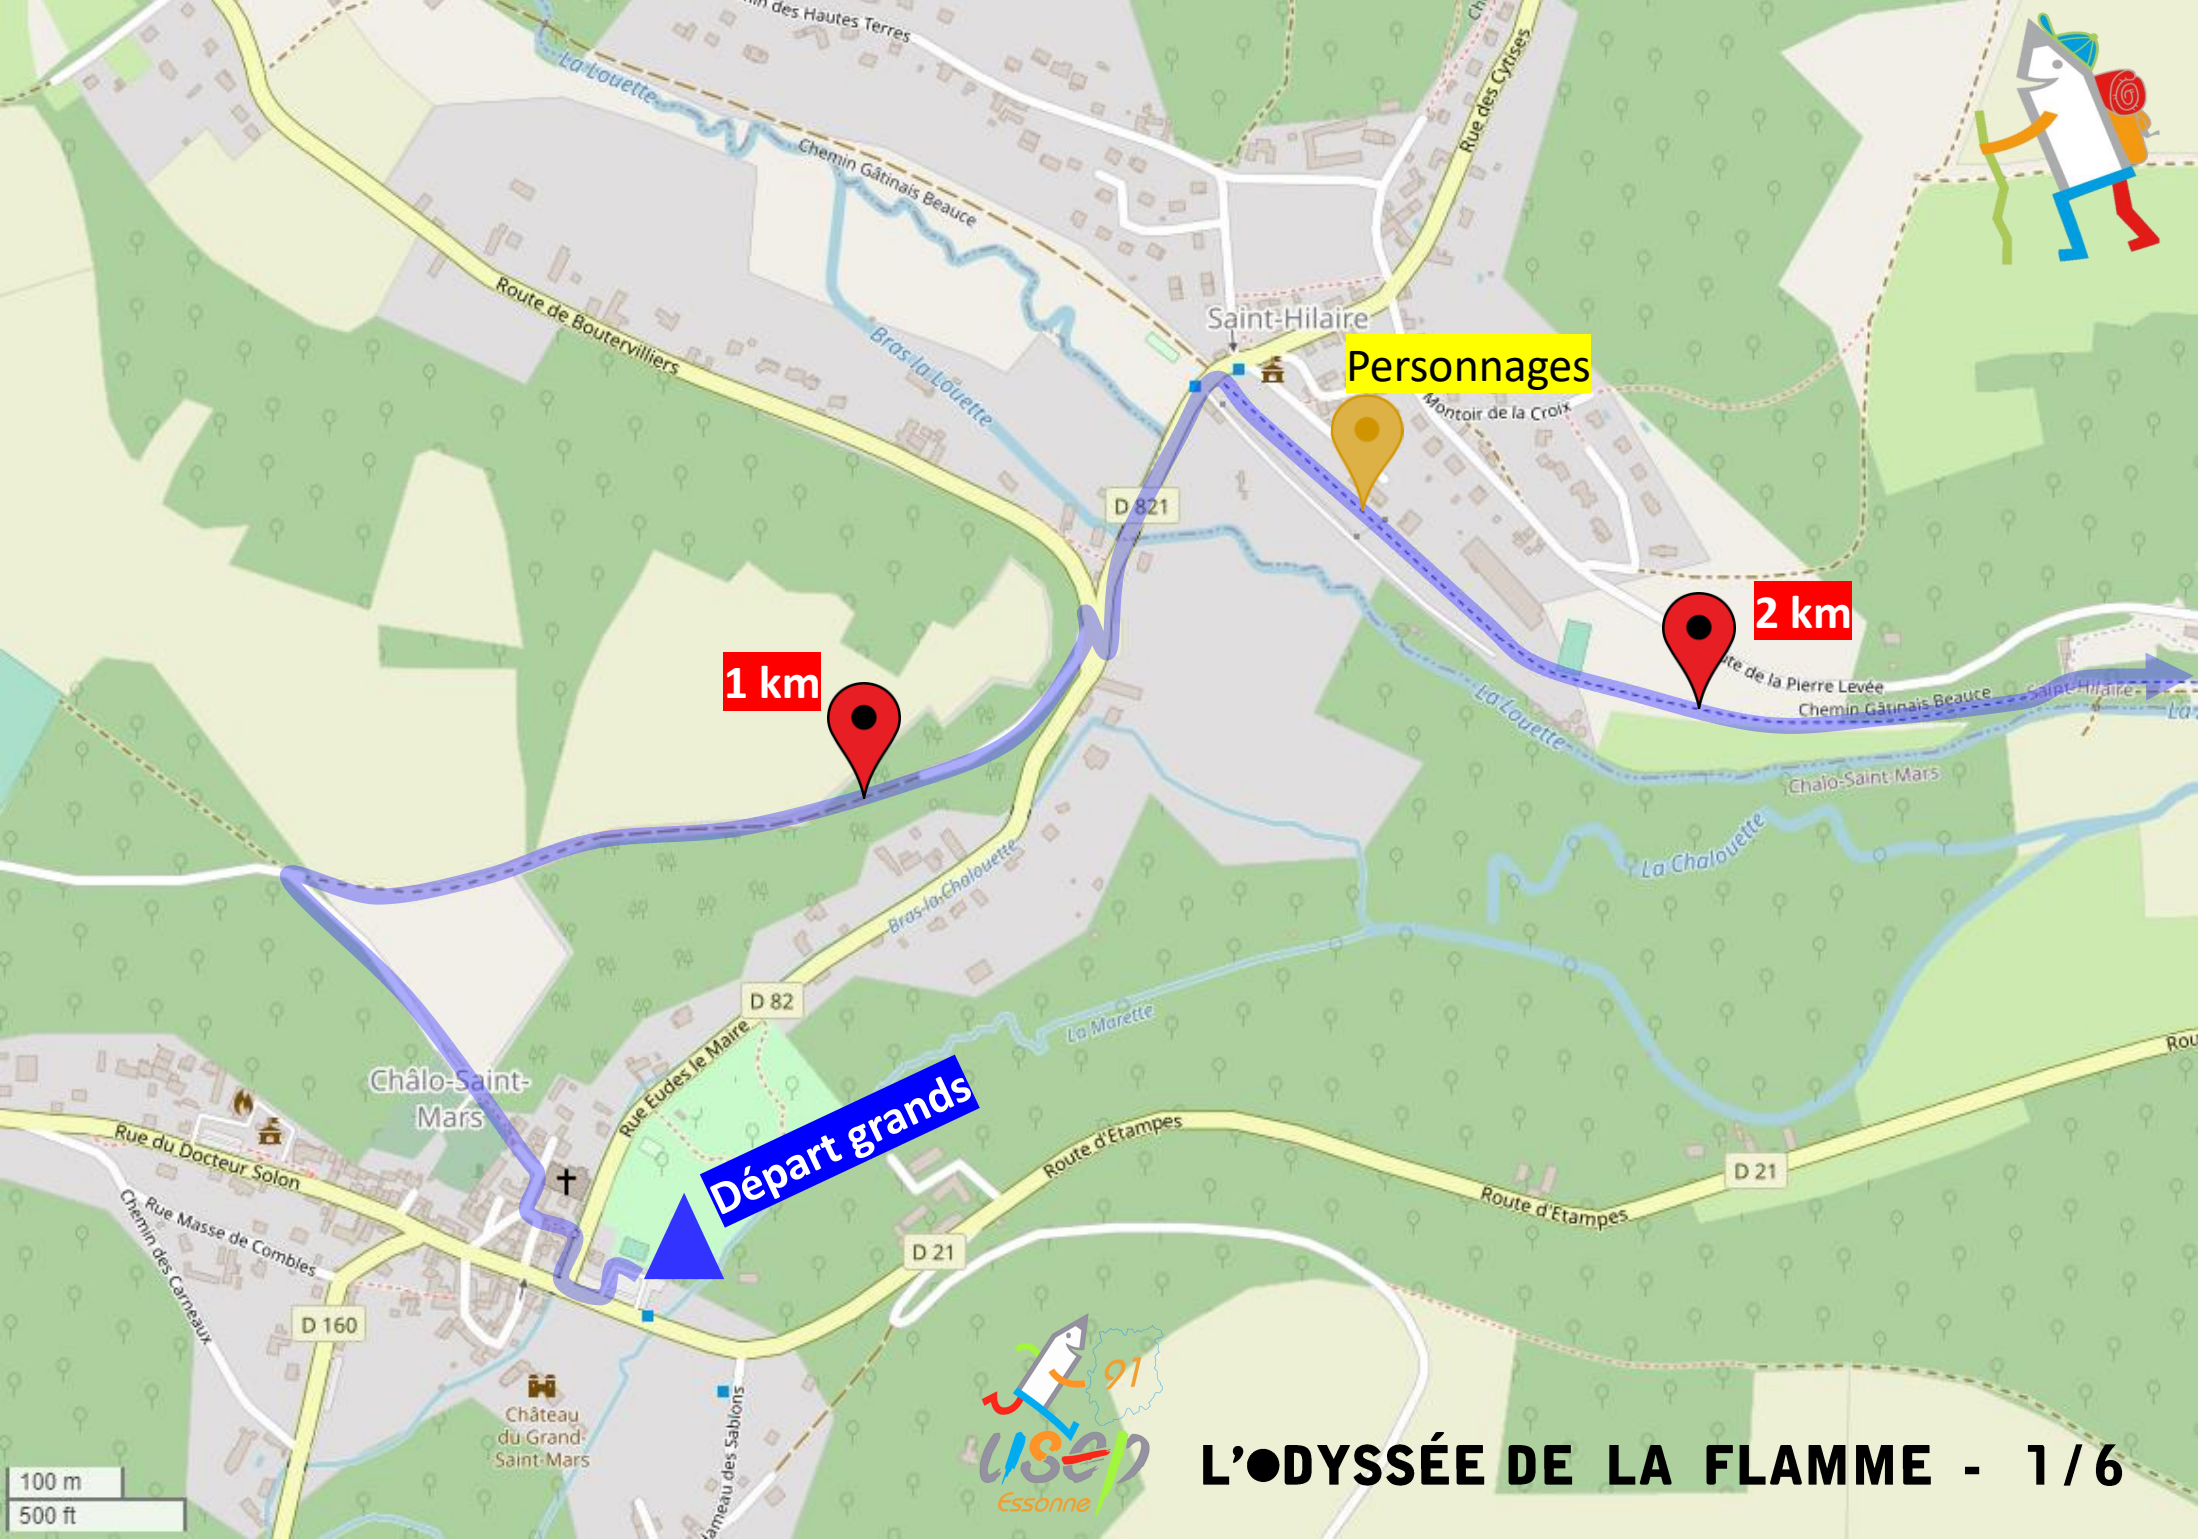

L'ODYSSÉE DE LA FLAMME

Personnages

1 km

2 km

Départ grands

L'ODYSSÉE DE LA FLAMME - 1 / 6

100 m
500 ft

3 km

4 km

L'ODYSSÉE DE LA FLAMME - 2 / 6

4 km

5 km

6 km

PIC NIC (grands)

Départ petits

L'ODYSSÉE DE LA FLAMME - 3 / 6

PIC NIC (petits)

8 km

9 km

L'ODYSSÉE DE LA FLAMME - 5/6

9 km

PIC NIC (petits)

10 km

Boucle des petits ... ?

Arrivée grands

L'ODYSSÉE DE LA FLAMME - 6 / 6

50 m
200 ft