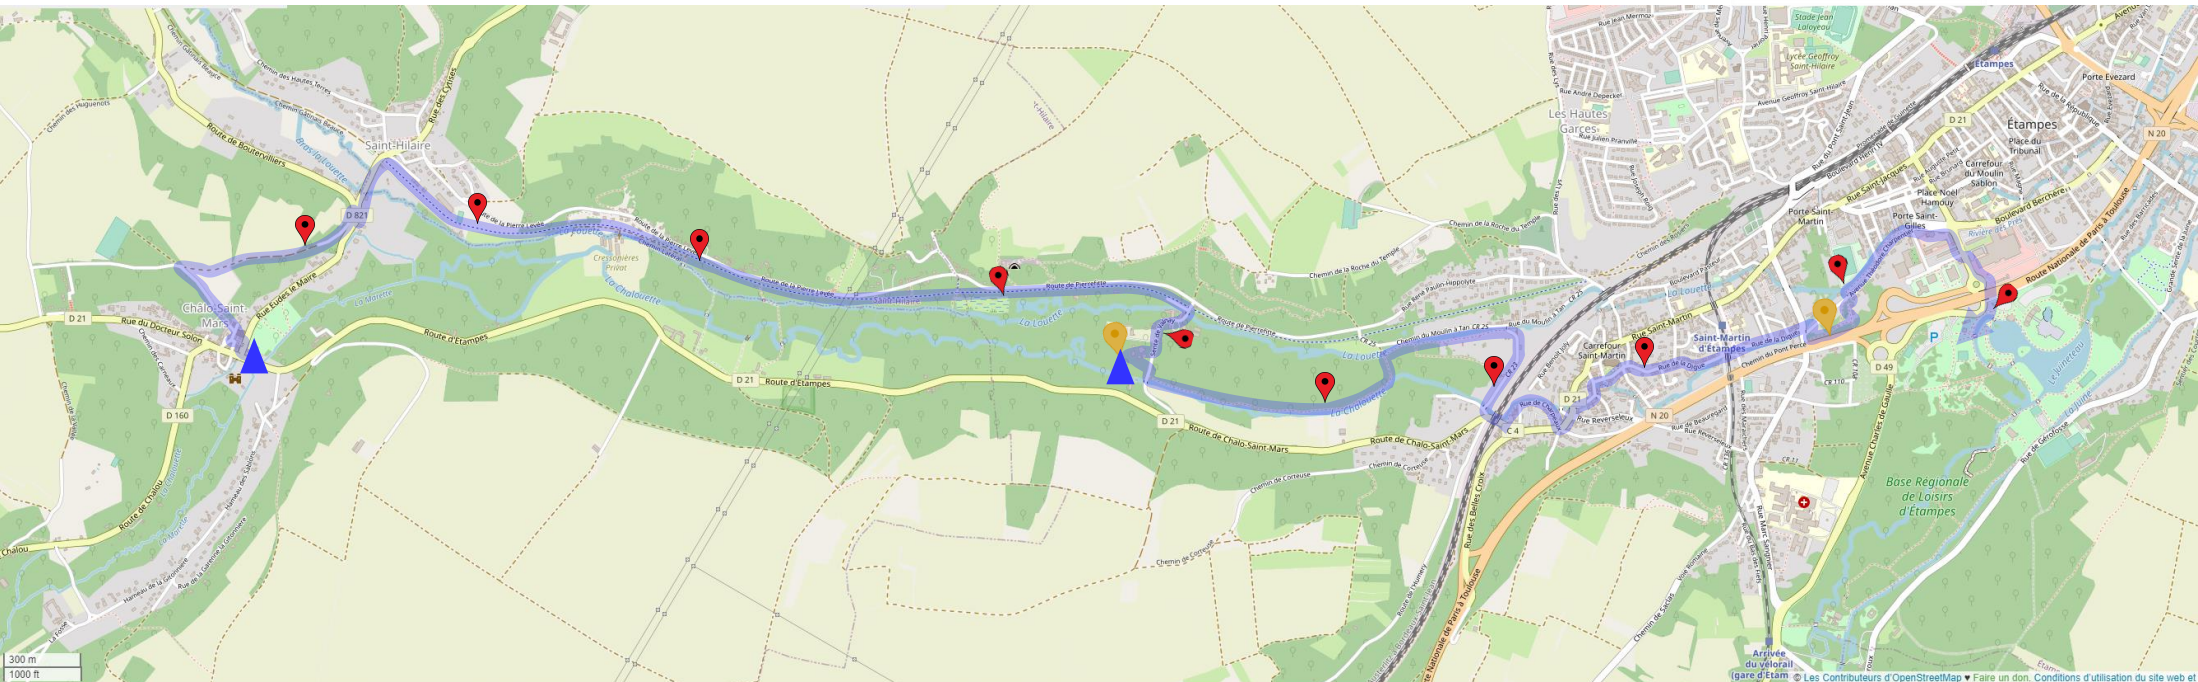

L'ODYSSÉE DE LA FLAMME

Personnages

1 km

2 km

Départ grands

L'ODYSSÉE DE LA FLAMME - 1 / 6

100 m
500 ft

3 km

4 km

L'ODYSSÉE DE LA FLAMME - 2 / 6

4 km

5 km

6 km

PIC NIC (grands)

Départ petits

L'ODYSSÉE DE LA FLAMME - 3 / 6

PIC NIC (petits)

8 km

9 km

L'ODYSSÉE DE LA FLAMME - 5/6

9 km

PIC NIC (petits)

10 km

Boucle des petits ... ?