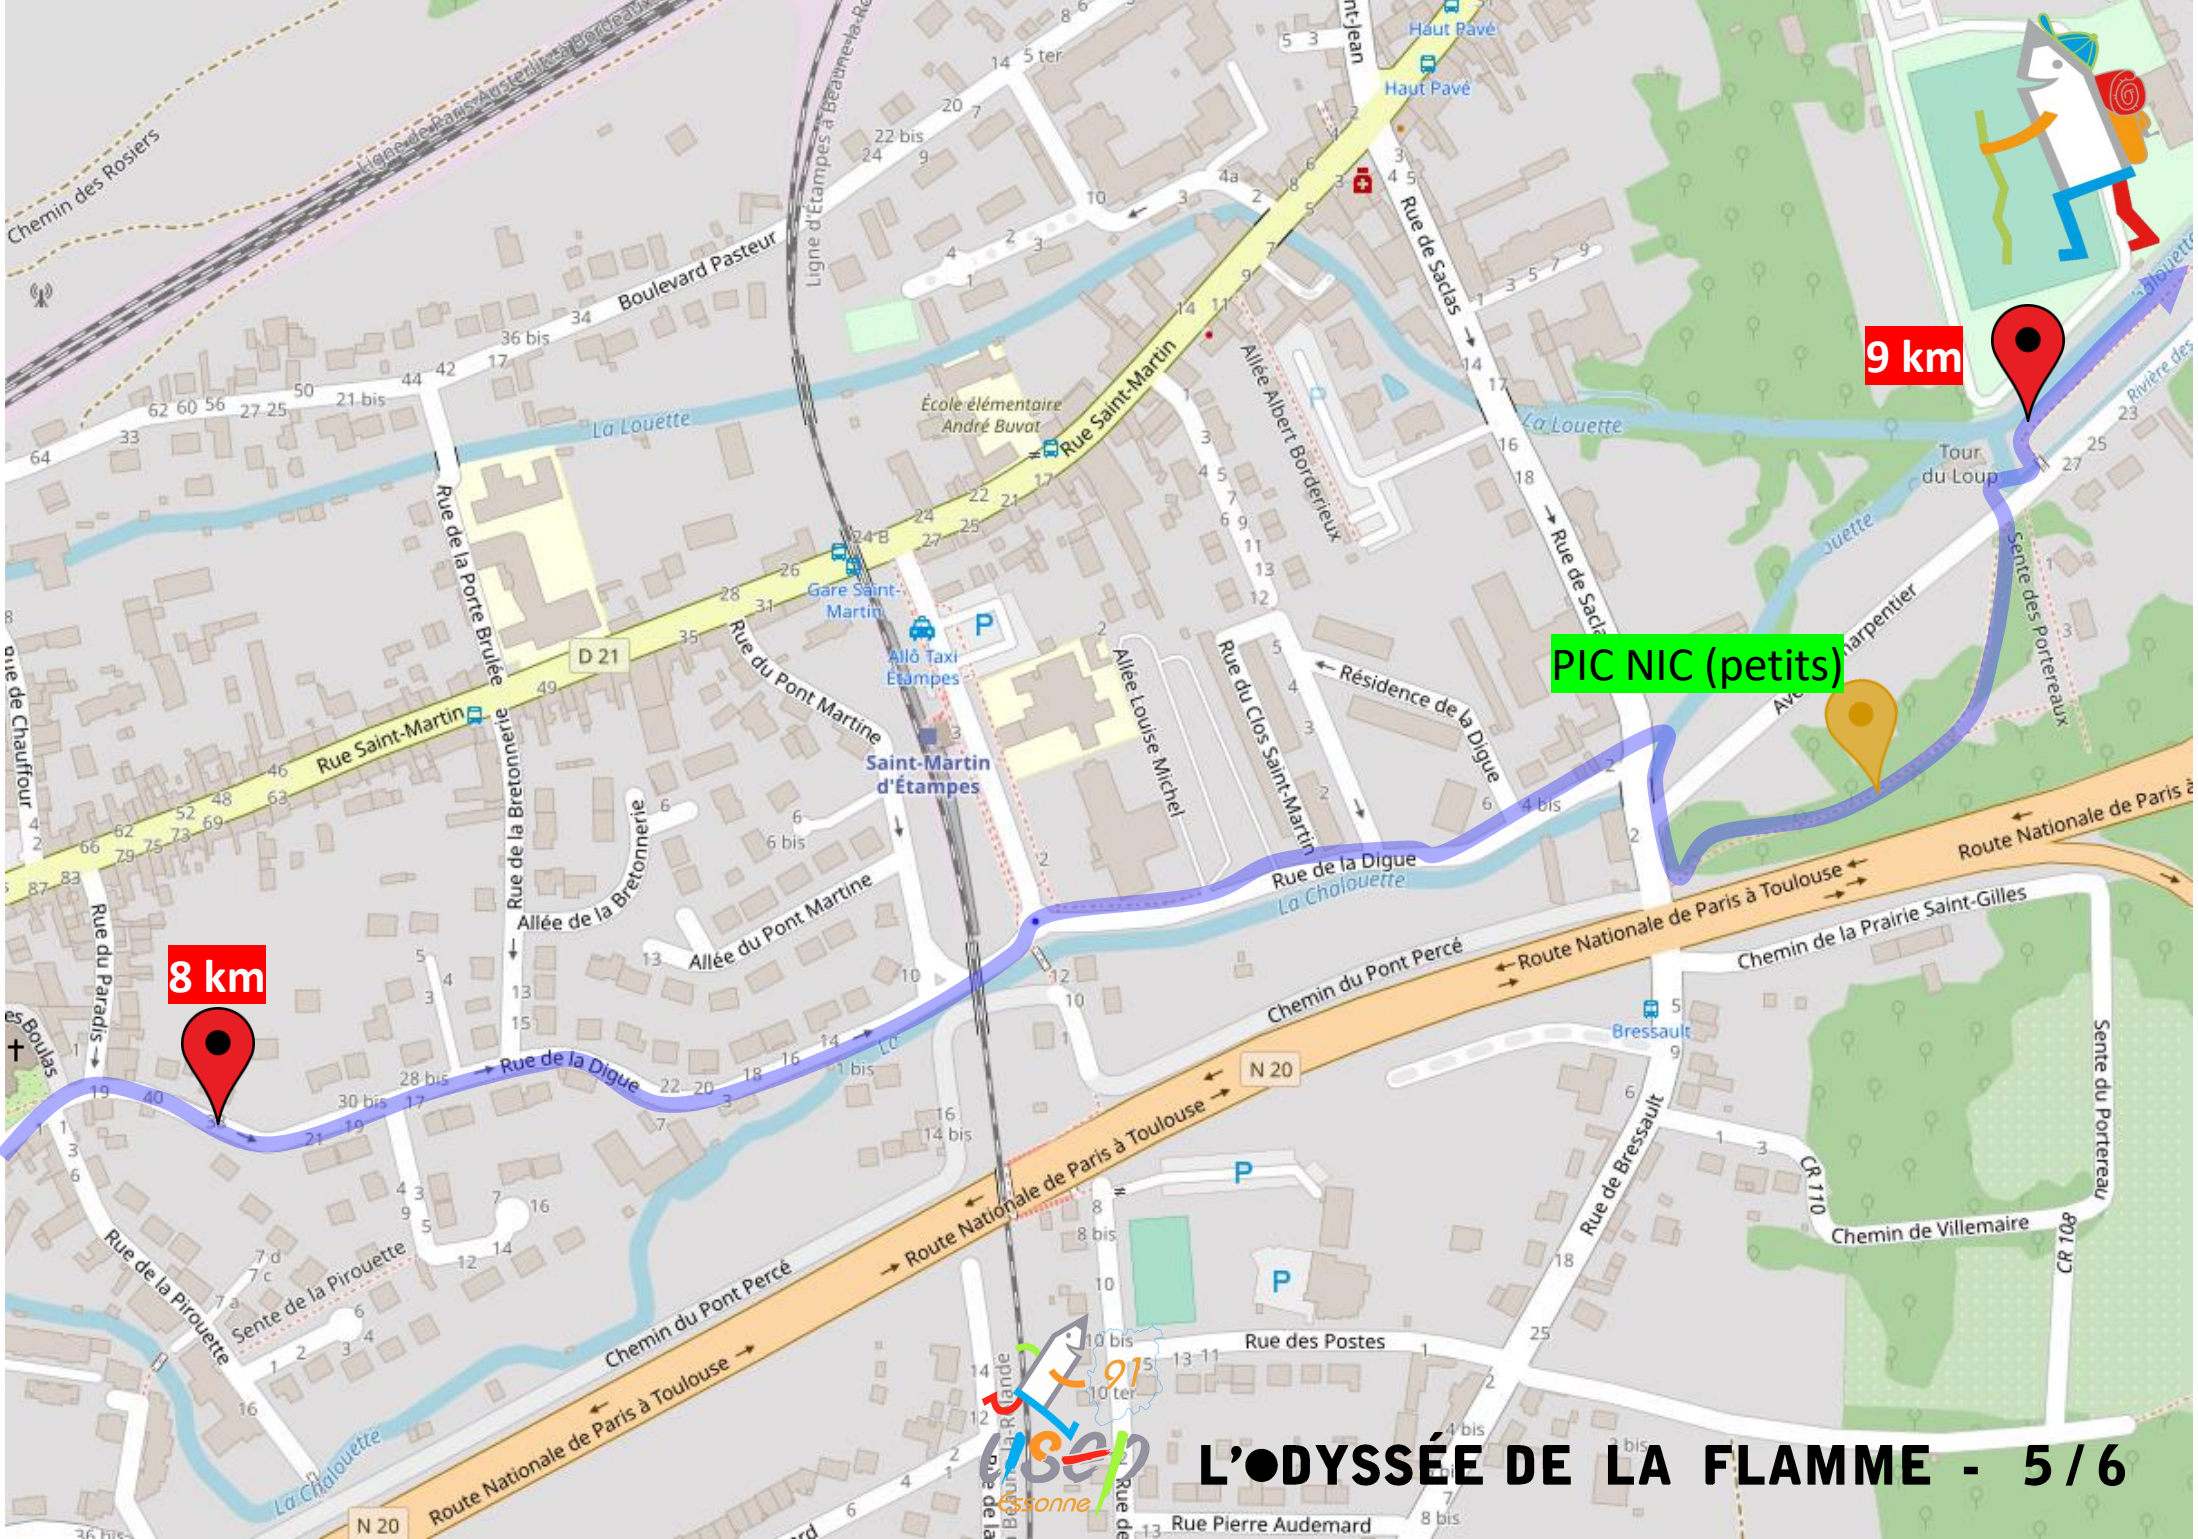

L'ODYSSÉE DE LA FLAMME

Personnages

1 km

2 km

Départ grands

L'ODYSSÉE DE LA FLAMME - 1 / 6

100 m
500 ft

3 km

4 km

L'ODYSSÉE DE LA FLAMME - 2 / 6

4 km

5 km

6 km

PIC NIC (grands)

Départ petits

L'ODYSSÉE DE LA FLAMME - 3 / 6

PIC NIC (petits)

8 km

9 km

L'ODYSSÉE DE LA FLAMME - 5/6

9 km

PIC NIC (petits)

10 km

Boucle des petits ... ?