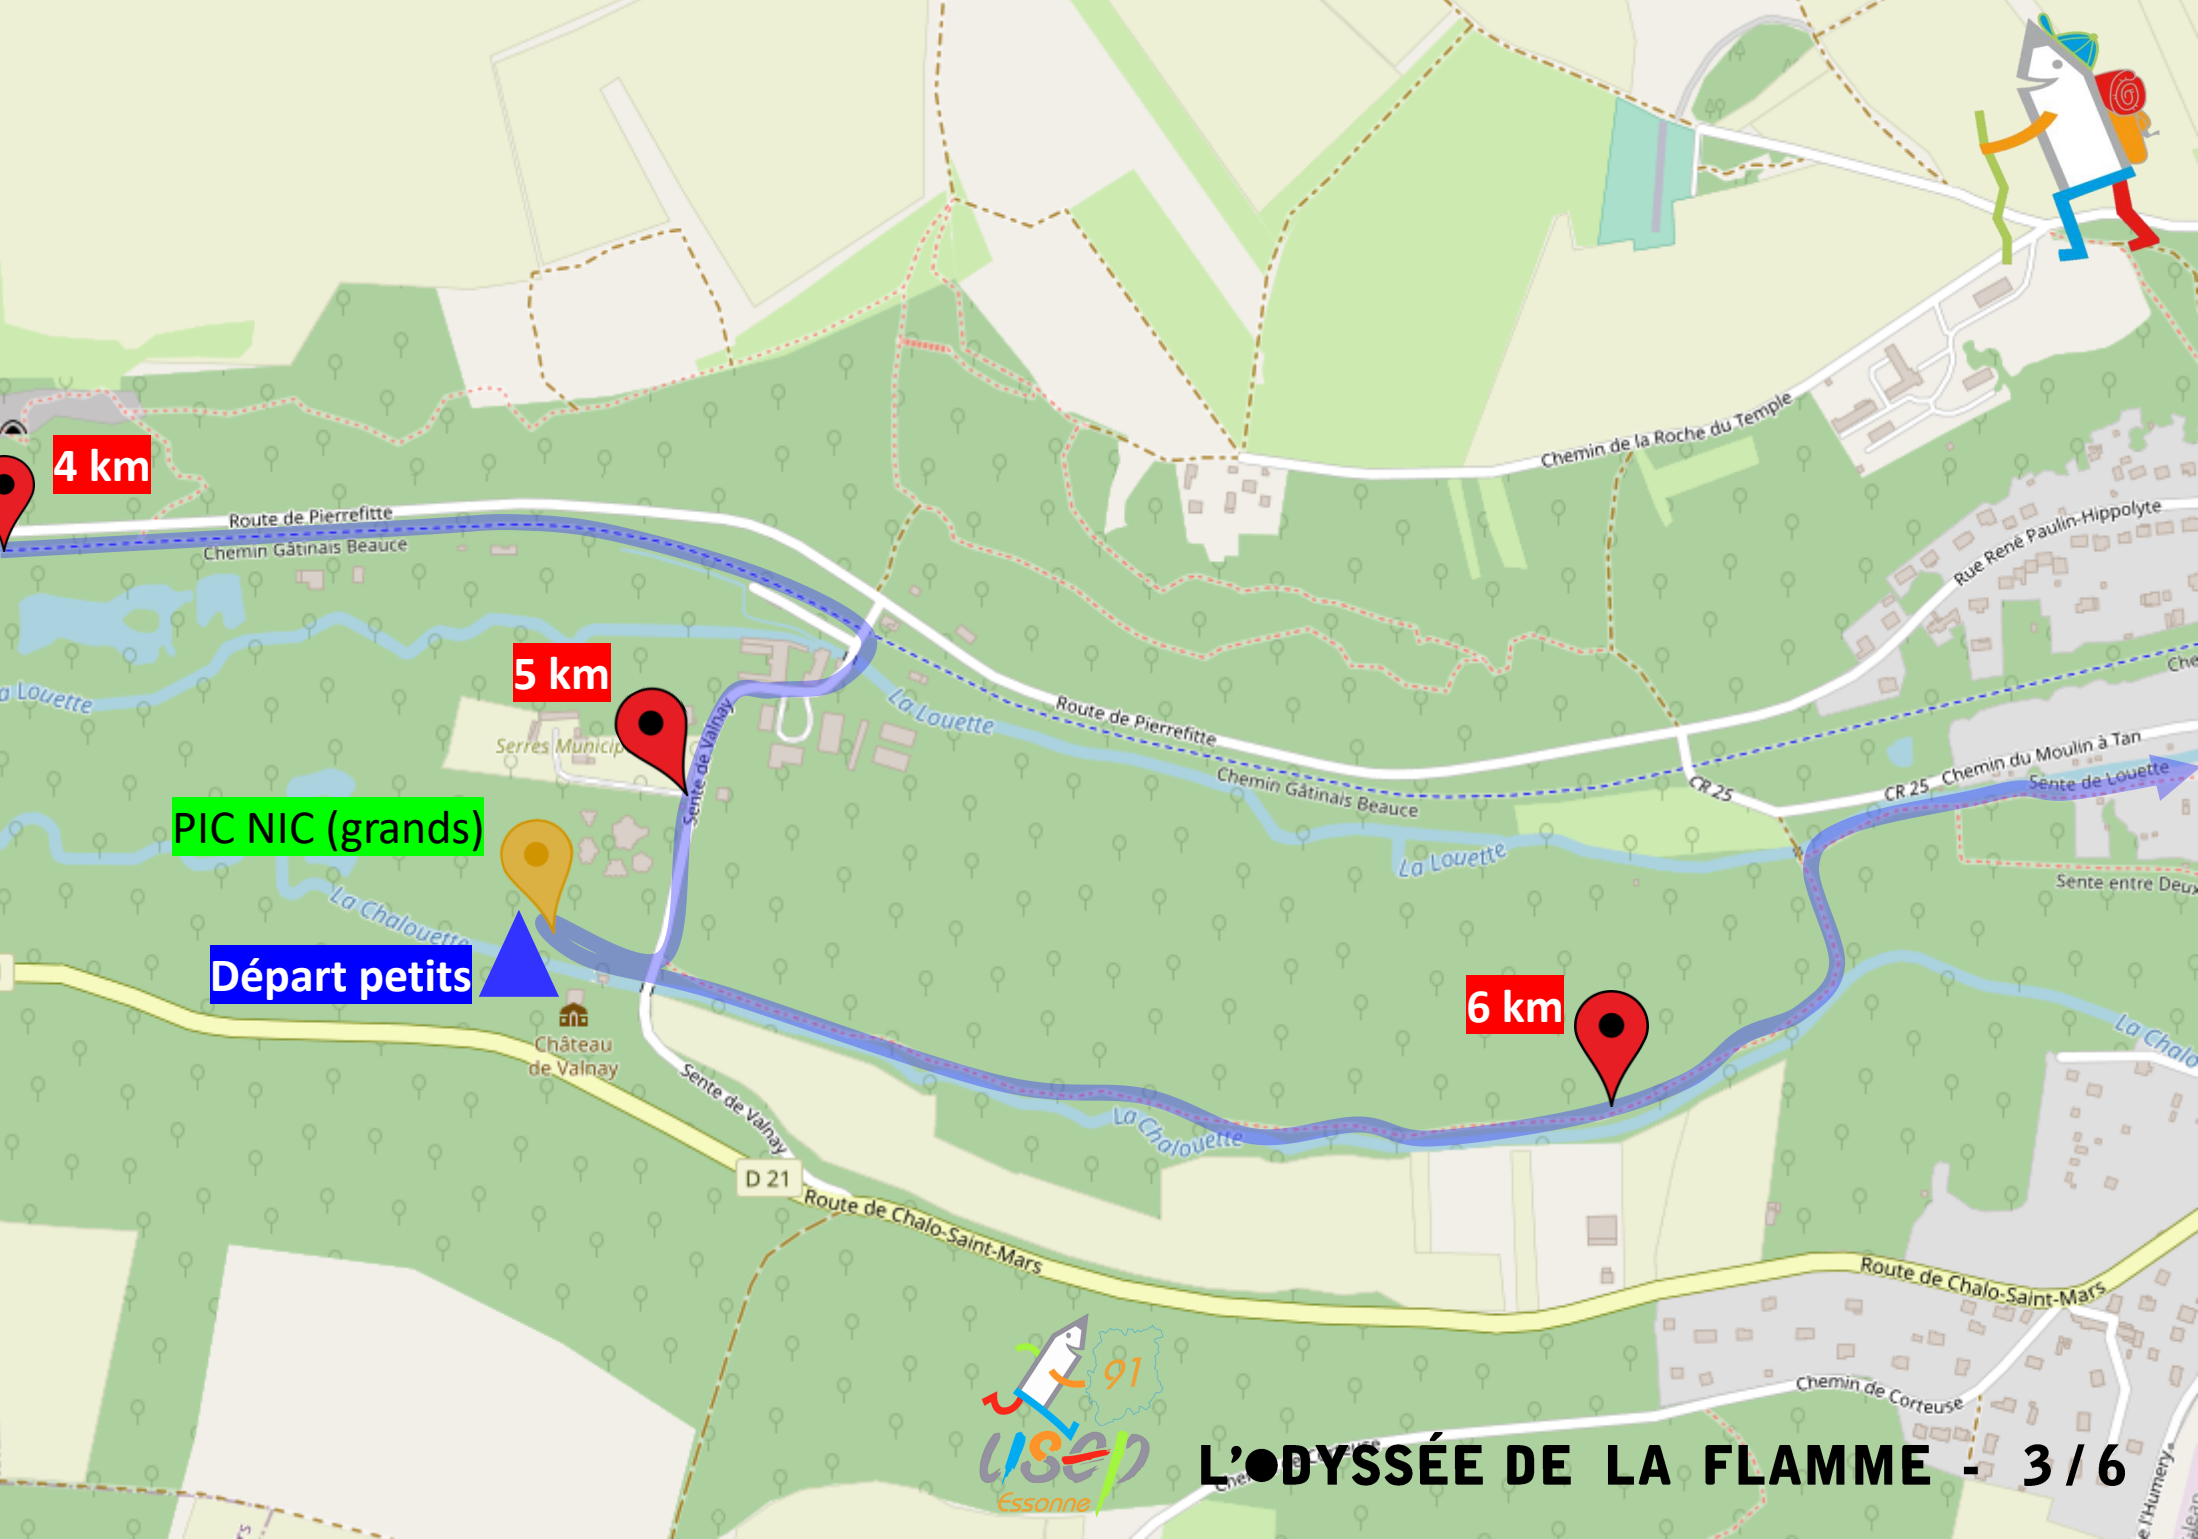

L'ODYSSÉE DE LA FLAMME

Personnages

1 km

2 km

Départ grands

L'ODYSSÉE DE LA FLAMME - 1 / 6

100 m
500 ft

3 km

4 km

L'ODYSSÉE DE LA FLAMME - 2 / 6

4 km

5 km

6 km

PIC NIC (grands)

Départ petits

L'ODYSSÉE DE LA FLAMME - 3 / 6

PIC NIC (petits)

8 km

9 km

L'ODYSSÉE DE LA FLAMME - 5/6

9 km

PIC NIC (petits)

10 km

Boucle des petits ... ?

Arrivée grands

L'ODYSSÉE DE LA FLAMME - 6 / 6

50 m
200 ft